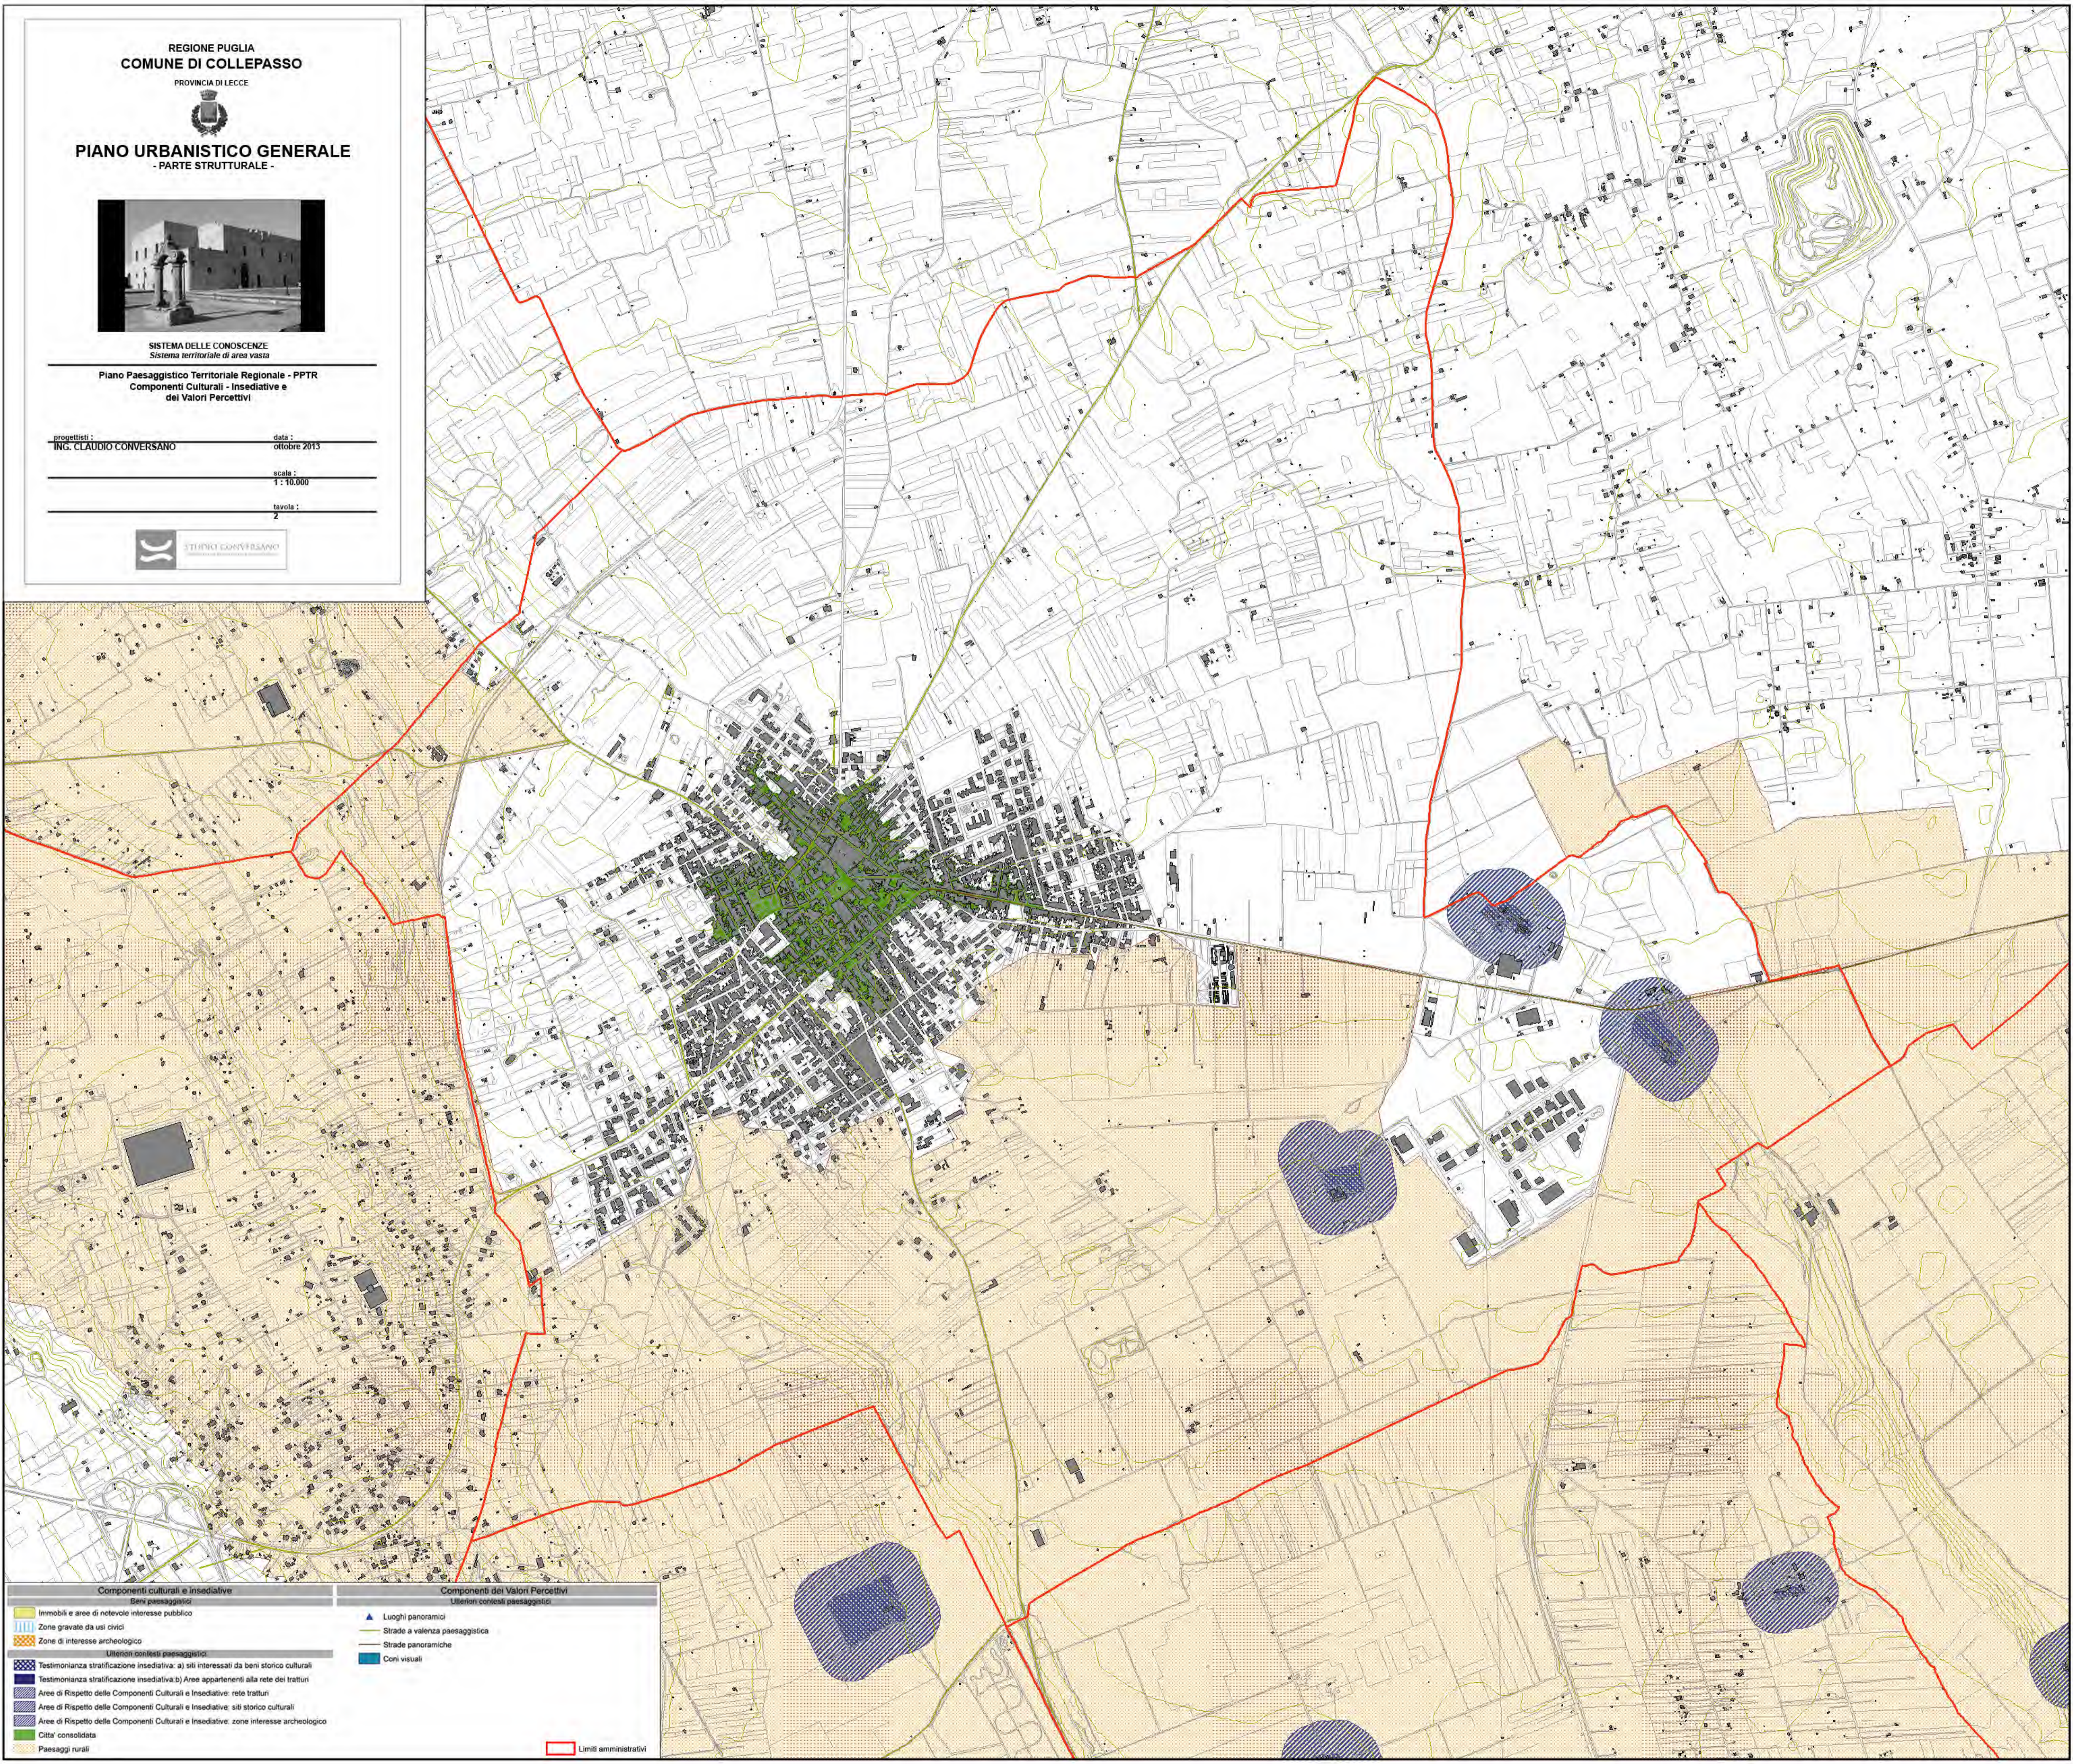

REGIONE PUGLIA
COMUNE DI COLLEPASSO
PROVINCIA DI LECCE

PIANO URBANISTICO GENERALE - PARTE STRUTTURALE -

Piano Paesaggistico Territoriale Regionale - PPTR
Componenti Culturali - Insediate e
dei Valori Percettivi

progettati da:
ING. CLAUDIO CONVERSANO

data:
ottobre 2013

scala:
1:10.000

tavola:
2

Componenti culturali e insediate	Componenti dei Valori Percettivi
Immobili e aree di notevole interesse pubblico	Luoghi panoramici
Zone gravate da usi civili	Strade a valenza paesaggistica
Zone di interesse archeologico	Strade panoramiche
Utilizzi consentiti paesaggistici	
Testimonianza stratificazione insediativa: a) siti interessati da beni storico culturali	Coni visuali
Testimonianza stratificazione insediativa: b) Aree appartenenti alla rete dei tratturi	
Aree di Rispetto delle Componenti Culturali e Insediate: rete tratturi	
Aree di Rispetto delle Componenti Culturali e Insediate: siti storico culturali	
Aree di Rispetto delle Componenti Culturali e Insediate: zone interesse archeologico	
Città consolidata	
Paesaggi rurali	
Limiti amministrativi