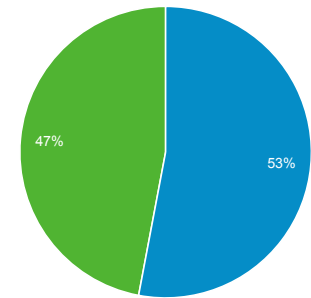

Panoramica pubblico

● % di visite: 100,00%

Panoramica

4.016 persone hanno visitato questo sito

■ New Visitor ■ Returning Visitor

Lingua	Visite	% Visite
1. it	3.954	54,20%
2. it-it	2.977	40,81%
3. en	194	2,66%
4. en-us	70	0,96%
5. de-de	38	0,52%
6. de	17	0,23%
7. fr	17	0,23%
8. fr-fr	10	0,14%
9. nl	4	0,05%
10. en-gb	3	0,04%