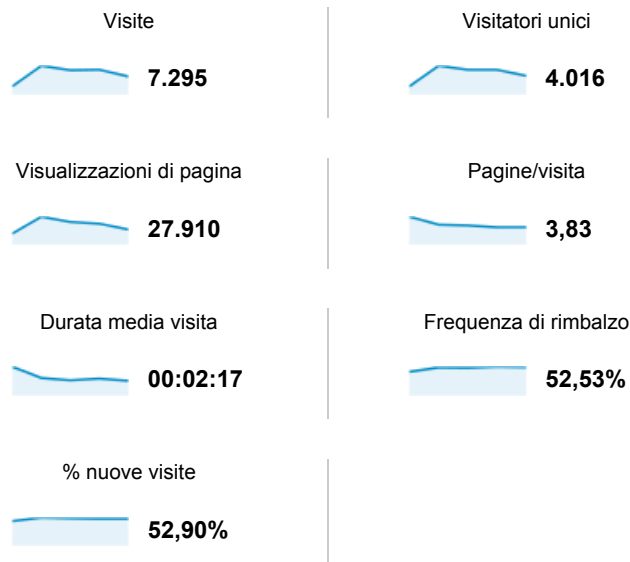

Panoramica pubblico

● % di visite: 100,00%

Panoramica

4.016 persone hanno visitato questo sito

■ New Visitor ■ Returning Visitor

Lingua	Visite	% Visite
1. it	3.954	54,20%
2. it-it	2.977	40,81%
3. en	194	2,66%
4. en-us	70	0,96%
5. de-de	38	0,52%
6. de	17	0,23%
7. fr	17	0,23%
8. fr-fr	10	0,14%
9. nl	4	0,05%
10. en-gb	3	0,04%