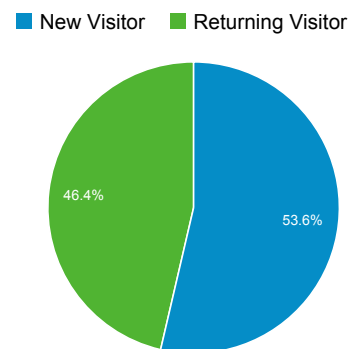

Panoramica pubblico

01/gen/2014 - 07/gen/2014

Tutte le visite
100,00%

Panoramica

267 persone hanno visitato questo sito

<p>Visite</p> <p>371</p>	<p>Visitatori unici</p> <p>267</p>	<p>Visualizzazioni di pagina</p> <p>1.658</p>
<p>Pagine/visita</p> <p>4,47</p>	<p>Durata media visita</p> <p>00:03:16</p>	<p>Frequenza di rimbalzo</p> <p>51,75%</p>
<p>% nuove visite</p> <p>53,64%</p>		