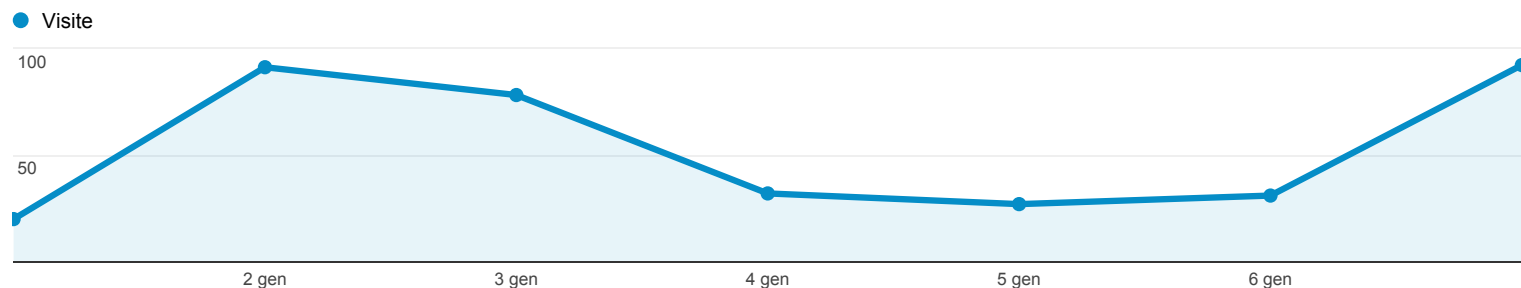

Panoramica pubblico

01/gen/2014 - 07/gen/2014

Tutte le visite
100,00%

Panoramica

267 persone hanno visitato questo sito

<p>Visite</p> <p>371</p>	<p>Visitatori unici</p> <p>267</p>	<p>Visualizzazioni di pagina</p> <p>1.658</p>
<p>Pagine/visita</p> <p>4,47</p>	<p>Durata media visita</p> <p>00:03:16</p>	<p>Frequenza di rimbalzo</p> <p>51,75%</p>
<p>% nuove visite</p> <p>53,64%</p>		