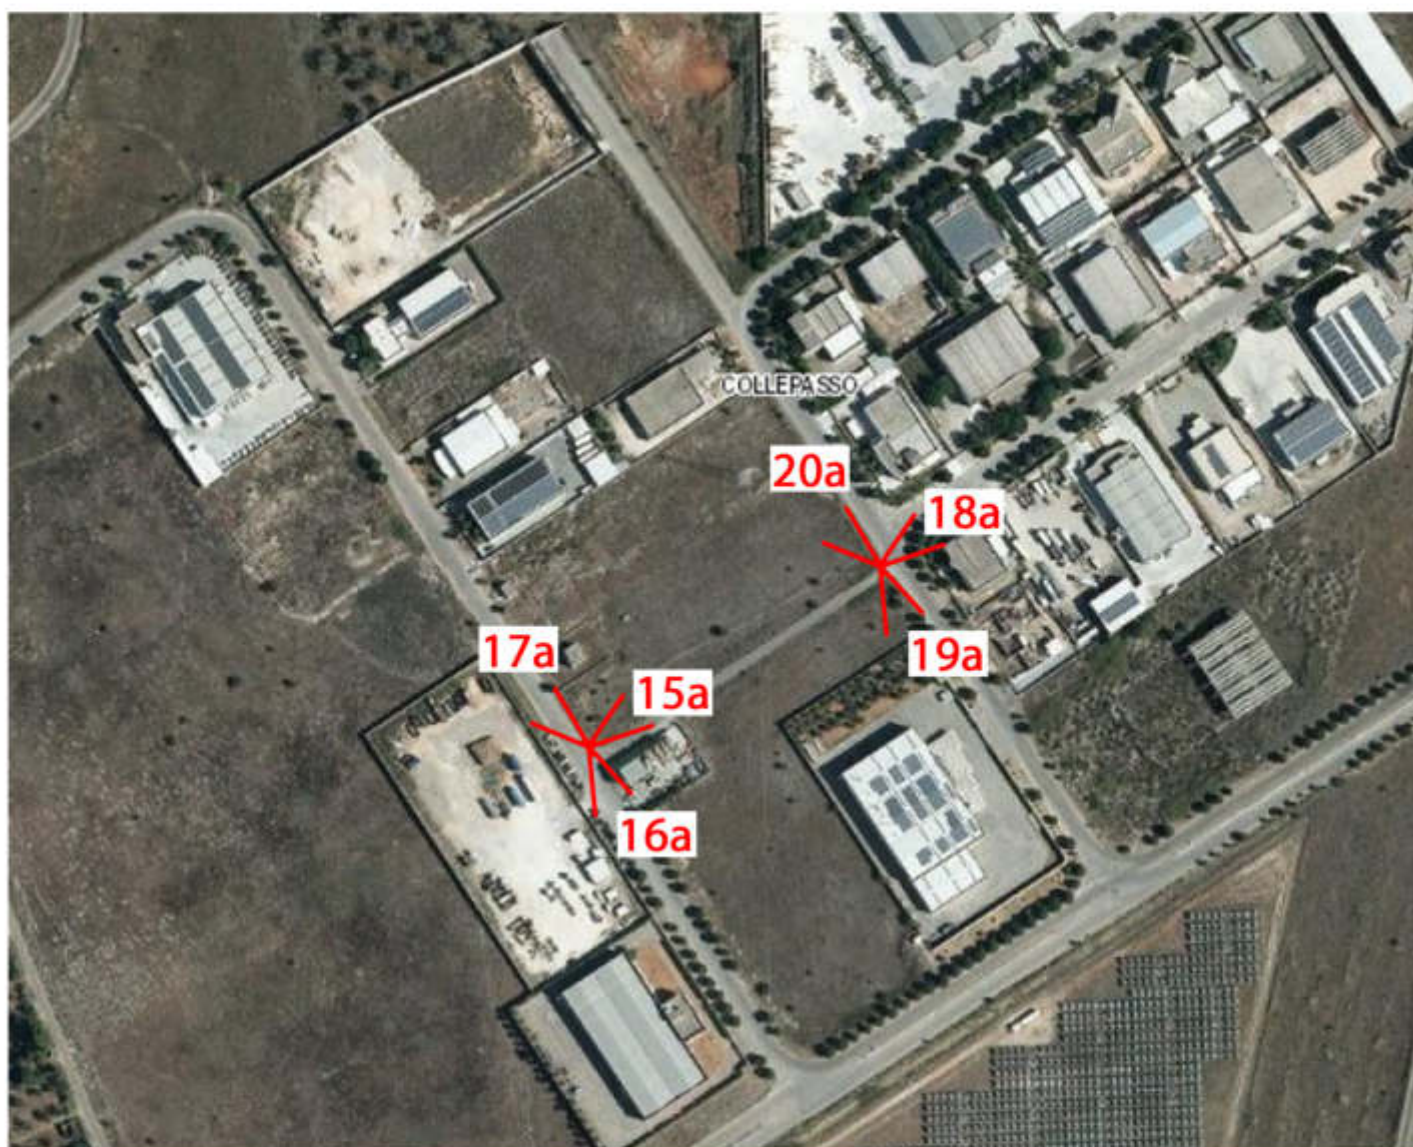

## IMPIANTO DI VIDEOSORVEGLIANZA

ECOCENTRO/PIP

Installazione su palo di telecamera ambientale:

- 15a** ECOCENTRO/PIP DIREZ. EST
- 16a** ECOCENTRO/PIP DIREZ. SUD
- 17a** ECOCENTRO/PIP DIREZ. OVEST
- 18a** SPS MANIFATTURE/PIP DIREZ. EST
- 19a** SPS MANIFATTURE/PIP DIREZ. SUD
- 20a** SPS MANIFATTURE/PIP DIREZ. OVET

**COMUNE DI COLLEPASSO  
PROVINCIA DI LECCE  
IMPIANTO DI VIDEOSORVEGLIANZA**

**VIA PRINCIPE DI PIEMONTE INGRESSO DA MAGLIE**

**Installazione su palo di telecamera per lettura targhe:**

**2b VIA PRINCIPE DI PIEMONTE/ING. MAGLIE**