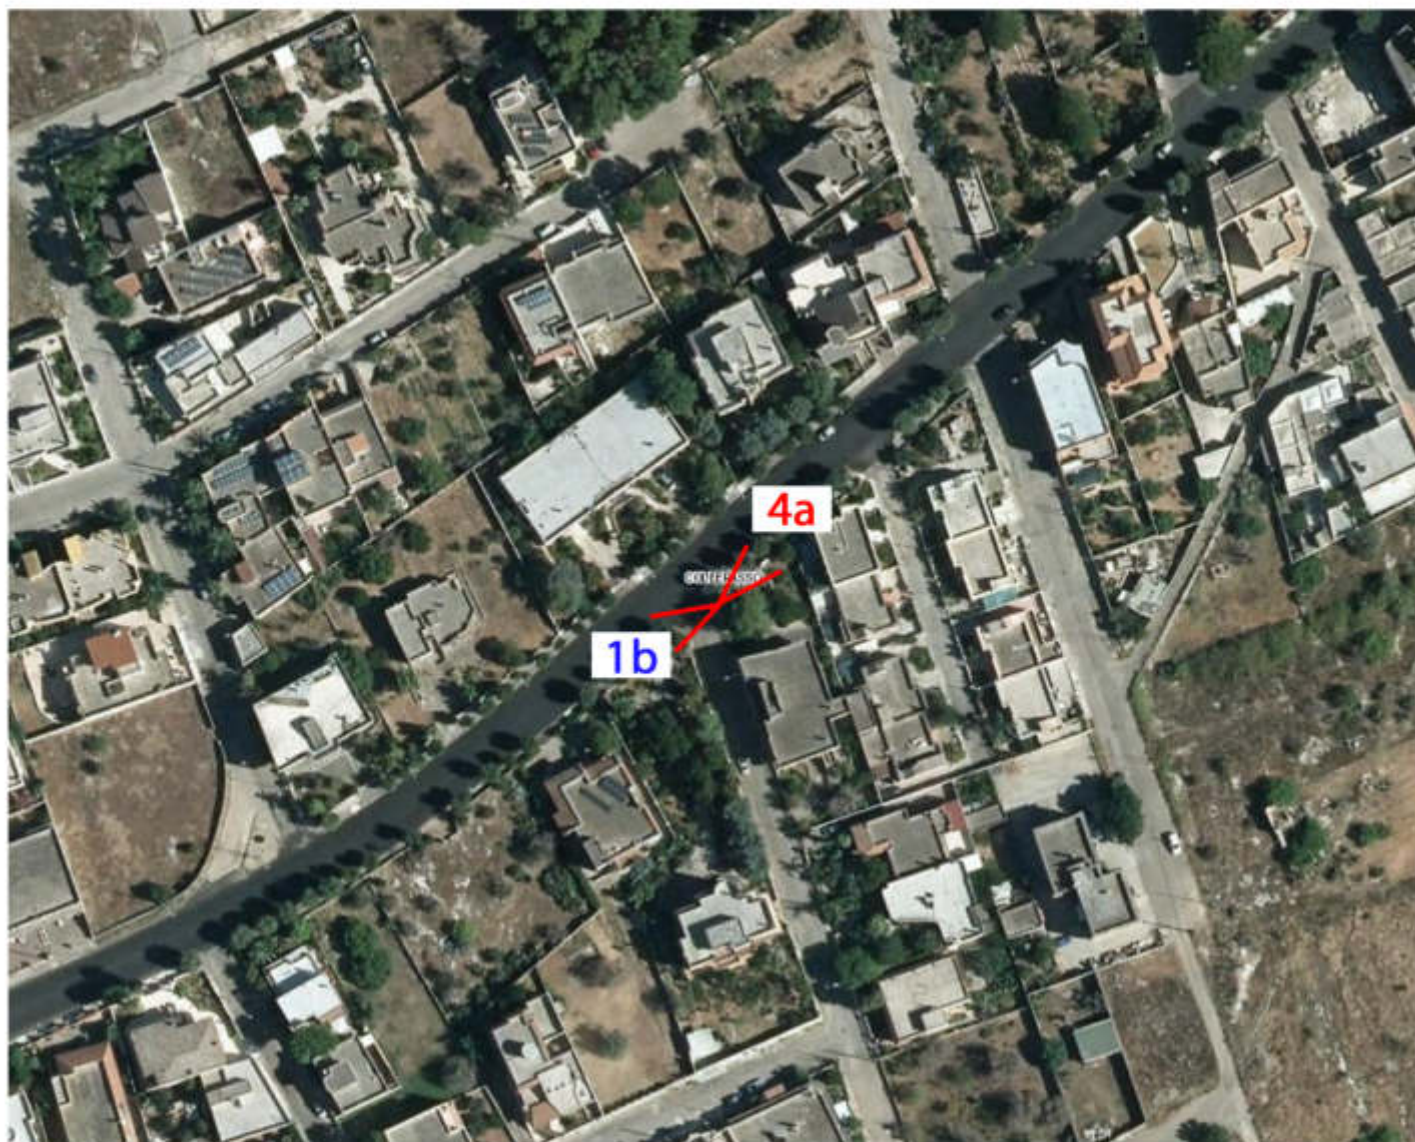

COMUNE DI COLLEPASSO PROVINCIA DI LECCE

IMPIANTO DI VIDEOSORVEGLIANZA

VIA ROMA INGRESSO PARABITA

Installazione su palodi telecamera ambientale e lettura targhe:

4a VIA ROMA/INGRESSO PARABITA DIR EST

1b VIA ROMA/INGRESSO PARABITA DIR OVEST