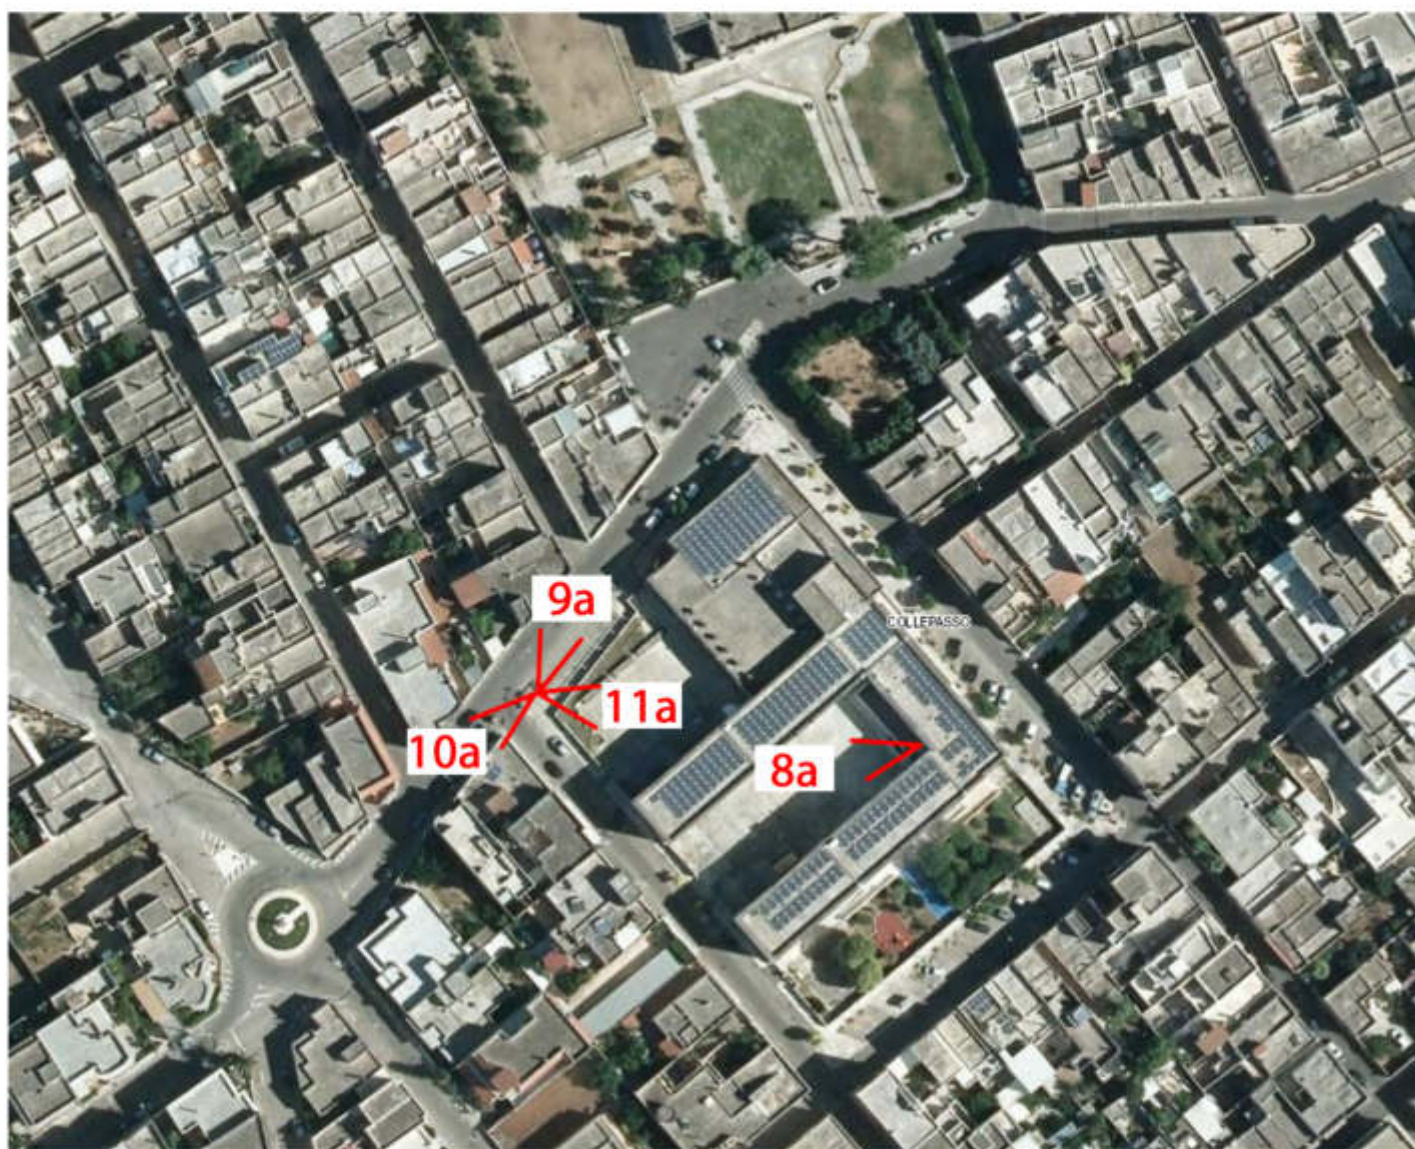

COMUNE DI COLLEPASSO PROVINCIA DI LECCE

IMPIANTO DI VIDEOSORVEGLIANZA

VIA PUCCINI/SCUOLA

Installazione a muro e su palo di telecamera ambientale: